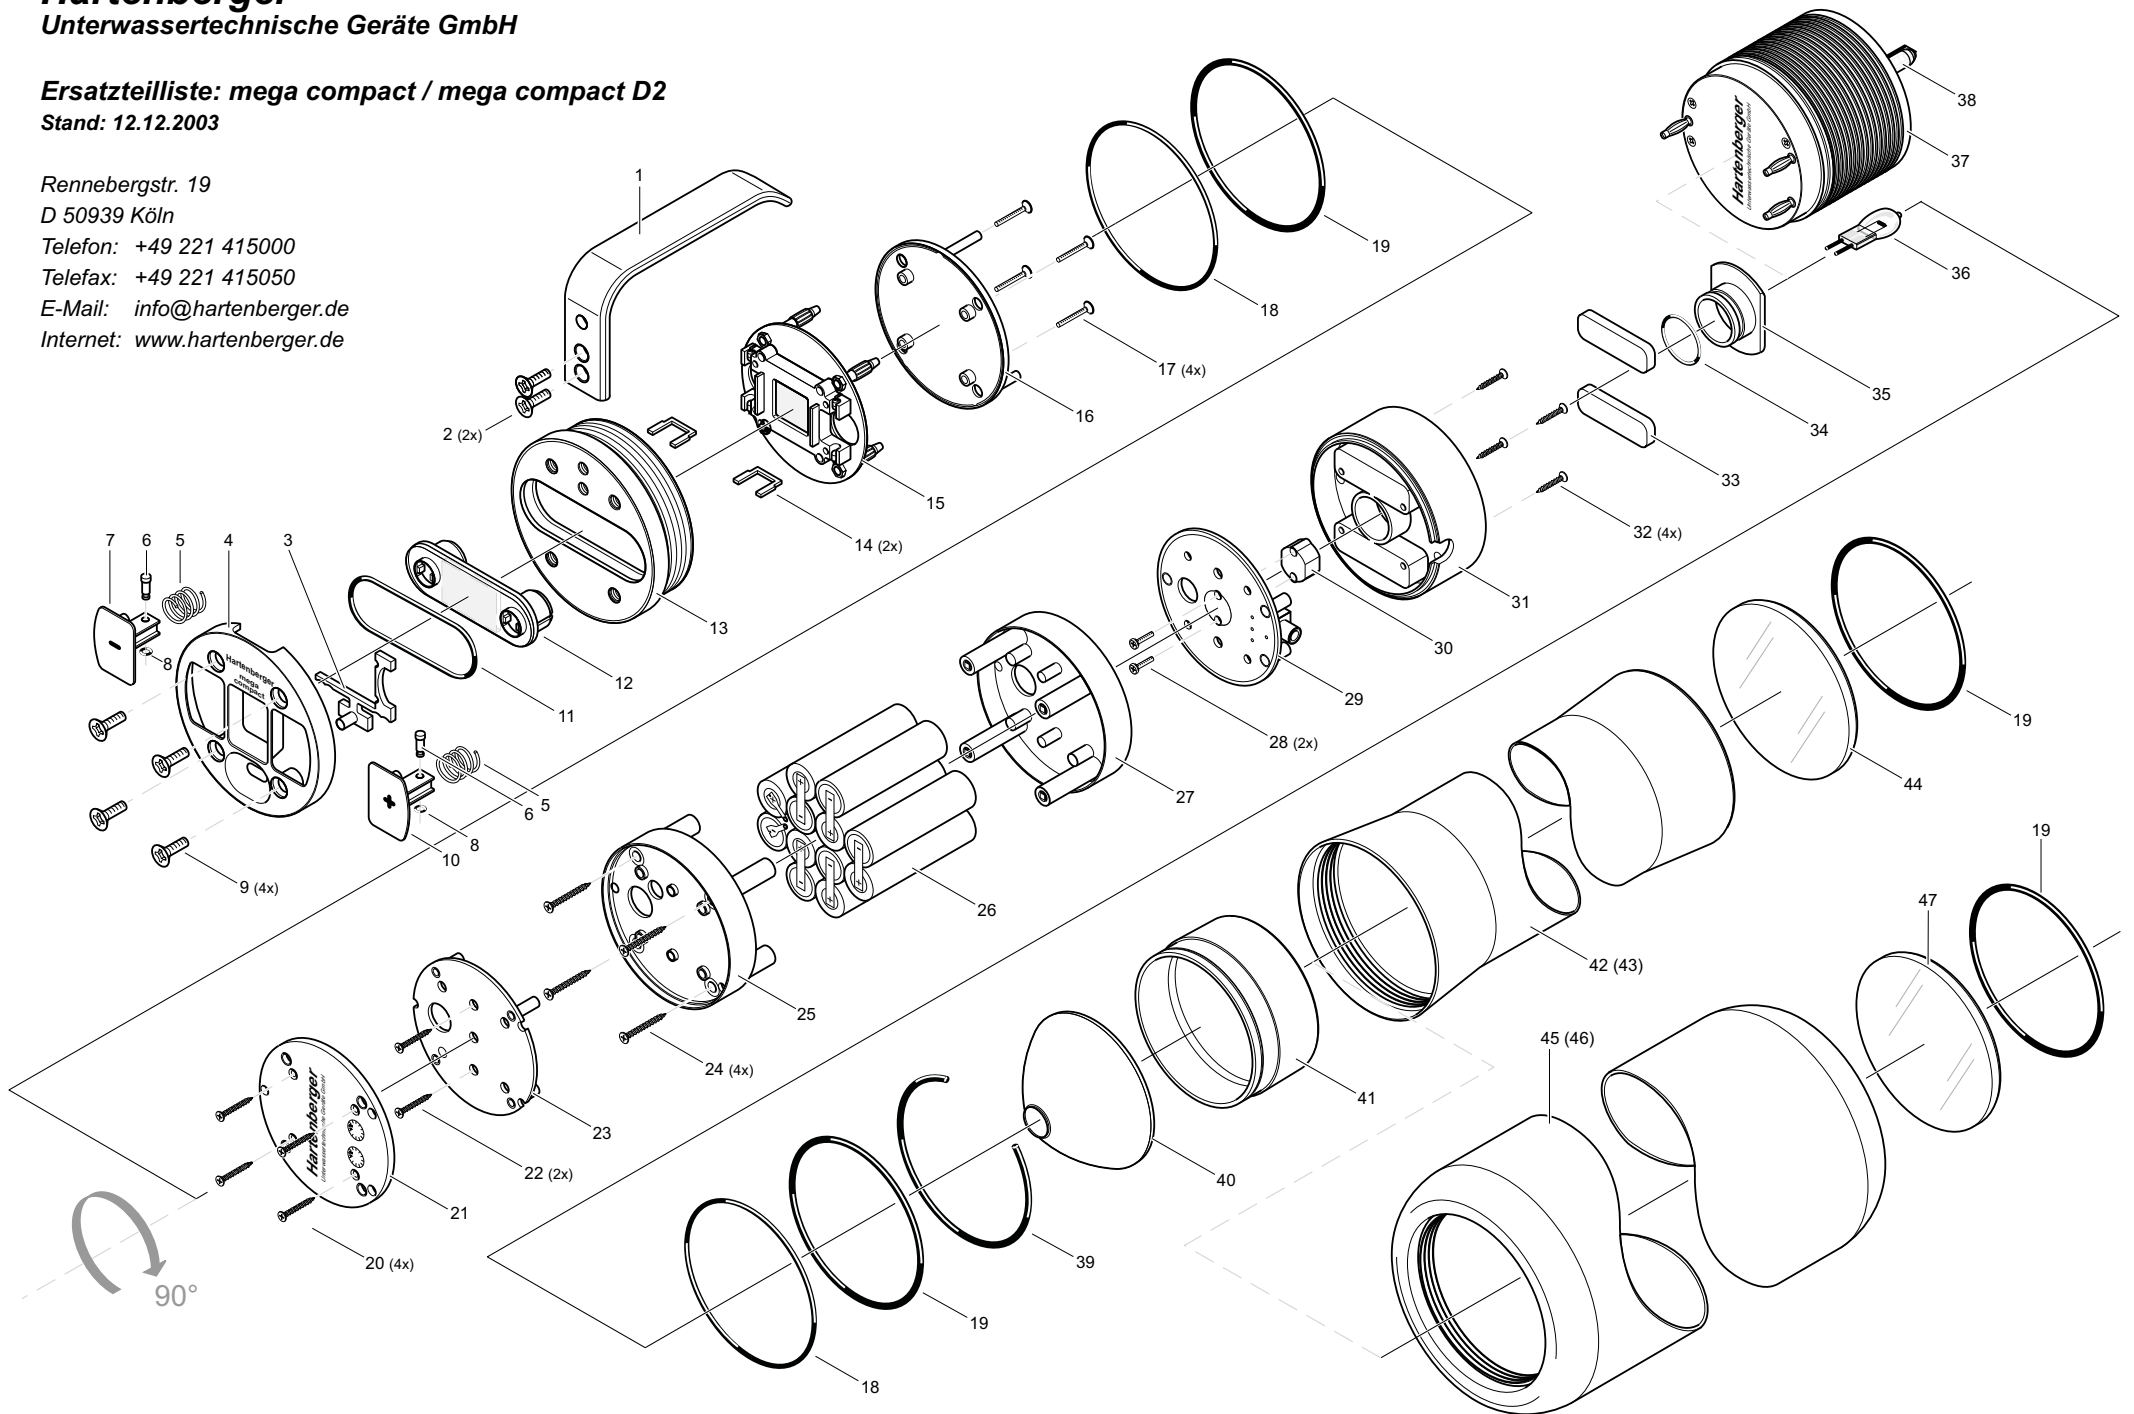

## Ersatzteilpreise für Reparaturen mega compact

Zeichnungs Nr.	Bestellcode	Anzahl	Beschreibung	Stückpreis
1	al_801	1	Handgriff	23,00 €
2	sc_sk6x14	2	Schraube	1,00 €
3	ku_803	1	Transportsicherungsschieber	6,00 €
4	ku_804	1	Abdeckung Taster	12,00 €
5	fe_002	2	Feder	2,00 €
6	ku_806	2	Lichtleiter	2,00 €
7	ku_807	1	Taster (minus)	9,00 €
8	2x1	2	Sicherungsring	1,00 €
9	sc_sk6x16	4	Schrauben	1,00 €
10	ku_810	1	Taster (plus)	9,00 €
11	58x3	1	Dichtring Sichtfenster 58x3	3,00 €
12	ku_812	1	Sichtfenster	12,00 €
13	al_813	1	Gehäusedeckel mega	72,00 €
14	ku_814	2	Lichtblende	1,00 €
15	el_815	1	LCD-Mikroprozessorelektronik	168,00 €
16	ku_816	1	Abdeckung Elektronik	9,00 €
17	sc_sk3x20	4	Schraube	0,25 €
18	68x2	2	Dichtring hintere Verschraubung 68x2	3,00 €
19	68x3	2	Dichtring hintere Verschraubung 68x3	3,00 €
20	sc_sk2.9x13	4	Schraube	0,25 €
21	ku_821	1	Abdeckung hintere Akkuschale	6,00 €
22	sc_sk2.9x9	4	Schraube	0,25 €
23	el_823n	1	Akku-Elektronik für Nickel-Metall-Hydrid	58,00 €
23	el_823l	1	Akku-Elektronik für Lithium-Mangan	68,00 €
24	sc_sk3.5x25	4	Schraube	0,25 €
25	ku_825	1	hintere Akkuschale	9,00 €
26	akkumega	1	Akkumulator NMH	108,00 €
26	akkumegalm	1	Akkumulator LiMa	148,00 €
27	ku_827	1	vordere Akkuschale	9,00 €
28	sc_sk3x10	2	Schraube	0,25 €
29	el_829n	1	vordere Leiterplatte/Ladesteckdose für NMH	9,00 €
29	el_829l	1	vordere Leiterplatte/Ladesteckdose für LiMa	9,00 €
30	fa_830	1	Fassung	4,00 €
31	ku_831	1	Abdeckung vordere Akkuschale	9,00 €
32	sc_sk2.9x13	4	Schraube	0,25 €
33	or_43x12	2	Neoprendämpfer	1,00 €
34	20x2	1	O-Ring 20x2	2,00 €
35	al_835	1	Wärmeschutzeinsatz	12,00 €
36	h1250	1	Halogenbrenner 12V/50W	9,00 €
37	el_837	1	Gasentladungselektronik	248,00 €
38	gd2	1	Gasentladungsbrenner 35W	99,00 €
39	68x3	1	Klemmring 68x3	3,00 €
40	re_840s	1	Reflektorspiegel Spot	9,00 €
40	re_840f	1	Reflektorspiegel Flood	9,00 €
41	al_841	1	Reflektoraufnahme	18,00 €
42	al_842	1	Gehäuserohr mega	58,00 €
43	al_843	1	Gehäuserohr mega D2	68,00 €
44	gl_844	1	Borosilikatglas	29,00 €
45	al_845	1	Gehäuserohr mega Video	118,00 €
46	al_846	1	Gehäuserohr mega D2 Video	138,00 €
47	gl_847	1	Borosilikatglas matt	37,00 €
	megag	1	<b>mega Gehäuserohr mit Scheibe kompl.</b>	<b>70,00 €</b>
	megad2g	1	<b>mega d2 Gehäuserohr mit Scheibe kompl.</b>	<b>80,00 €</b>
	megavg	1	<b>mega video Gehäuserohr mit Scheibe kompl.</b>	<b>130,00 €</b>
	megad2vg	1	<b>mega d2 video Gehäuserohr mit Scheibe kompl.</b>	<b>150,00 €</b>
	wameganm	1	<b>Wechselakku mega Nickel-Metall-Hydrid</b>	<b>199,00 €</b>
	wamegalm	1	<b>Wechselakku mega Lithium-Mangan</b>	<b>249,00 €</b>
	megahv	1	<b>Hintere Verschraubung mega kompl.</b>	<b>249,00 €</b>
	megaeld2	1	<b>Gasentladungsmodul kompl.</b>	<b>290,00 €</b>